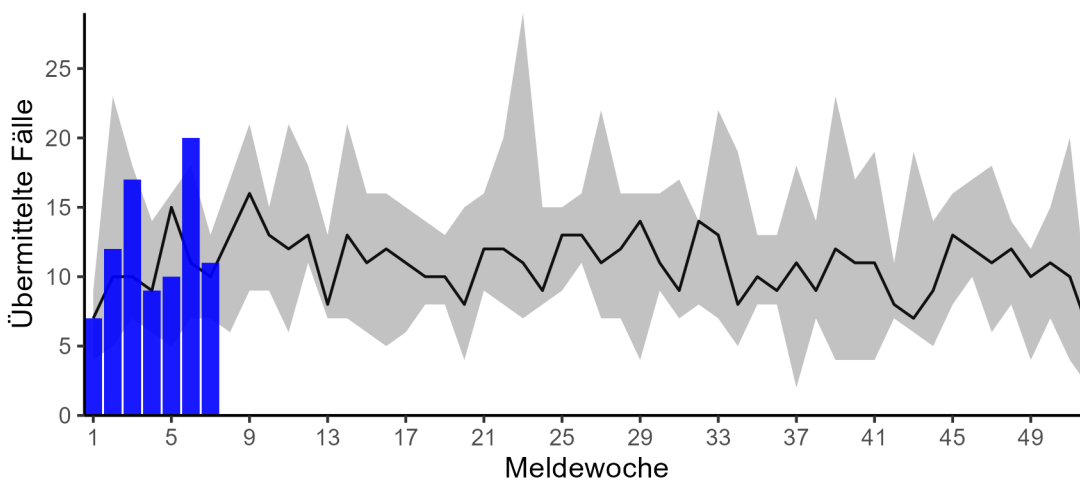

### Tuberkulose

2024 (blau); Minimum und Maximum (grau) 2019-2023; Median(Linie)

Quelle: LGA Baden-Württemberg, 22.02.2024